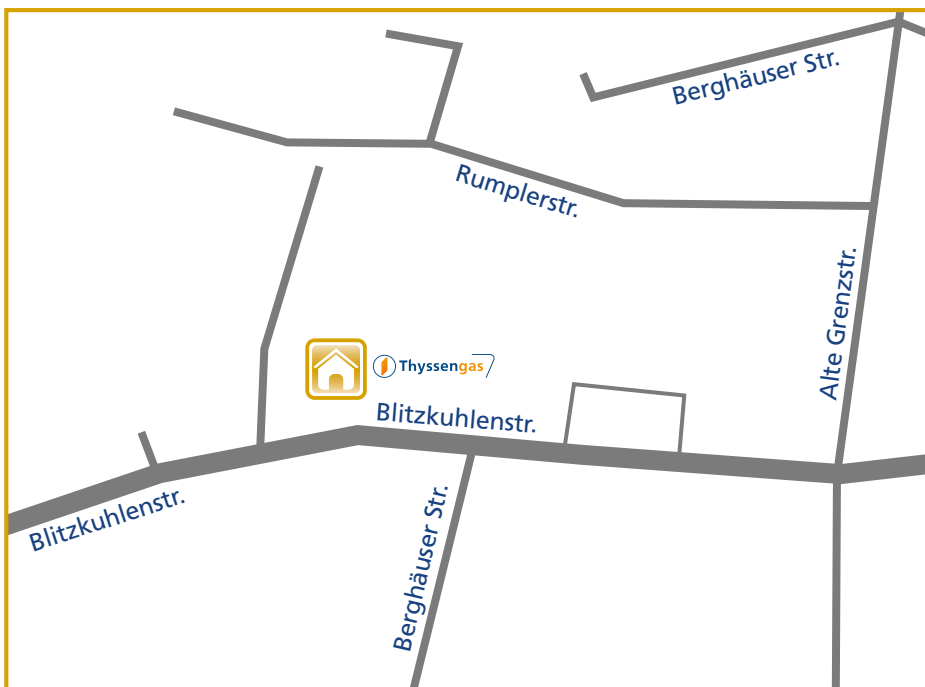

Anfahrtsskizze

Standort Recklinghausen · Blitzkuhlenstraße 169

Thyssengas GmbH
Blitzkuhlenstraße 169
45659 Recklinghausen

www.thyssengas.com