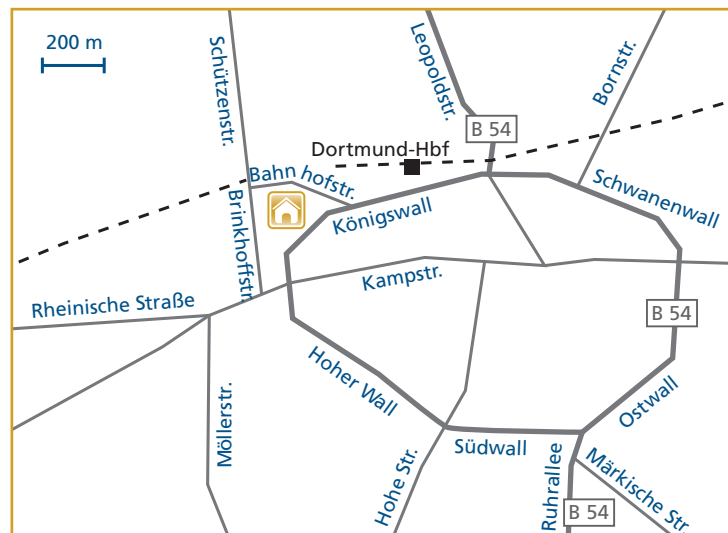

Anfahrtsskizze

Standort Dortmund – Königswall

So finden Sie zu uns:

von der A 2:

- Ausfahrt Dortmund-Nordost (13)
  B 236 Richtung Schwerte
- Abfahrt B 1 Richtung Essen
- Abfahrt Ruhrallee/B 54
  Richtung DO-Innenstadt
- weiter wie unten*

von der A 45:

- Ausfahrt Dortmund-Süd (8)
  B 54 Richtung DO-Innenstadt
- weiter wie unten*

von der A 40/A 44/B 1:

- *Abfahrt Ruhrallee/B 54 Richtung
  DO-Innenstadt und der Beschil-
  derung zum Hauptbahnhof folgen
- Über Ostwall, Schwanenwall und
  Königswall zum Hauptbahnhof
- nach ca. 150 m rechts abbiegen
  in die Bahnhofstr.

Bitte benutzen Sie die Parkplatz-
anlage Dortmund Hauptbahnhof.

Thyssengas GmbH

Königswall 21

44137 Dortmund

T +49 231 223 866 45 (Empfang im Harenberg City-Center)