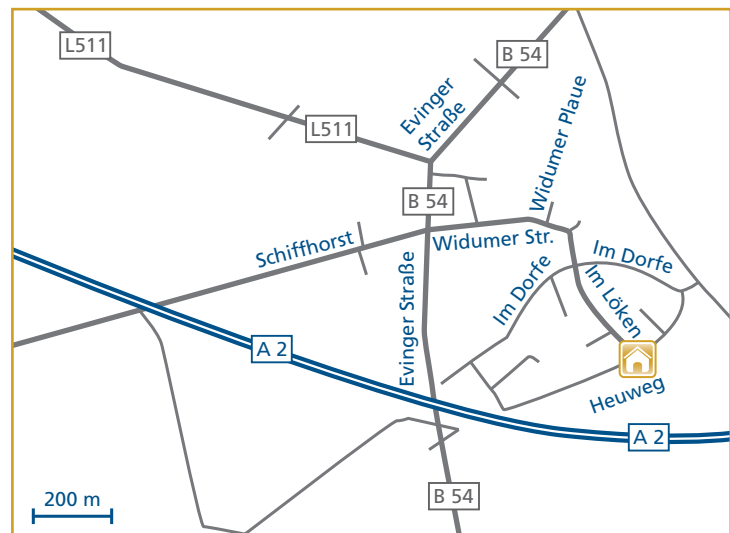

Anfahrtsskizze

Standort Dortmund – Heuweg

So finden Sie zu uns:

Von der A 2:

- Bei Ausfahrt 13-Dortmund-Nordost in B236 Richtung Lünen einfädeln
- Bei B236/B54/Dortmunder Str. links abbiegen, weiter auf B54
- Bei Brechtener Str. links abbiegen
- dritte rechts auf Im Dorfe nehmen
- erste links auf Heuweg nehmen

Ab Kampstraße 49, 44137 Dortmund:

- von der Tiefgarage „Westentor“ auf Wallstraße Richtung Königswall
- Bei B54/Königswall rechts abbiegen
- Bei B54/Burgtor links abbiegen, weiter auf B54
- Bei Im Dorfe rechts abbiegen
- erste rechts auf Heuweg nehmen