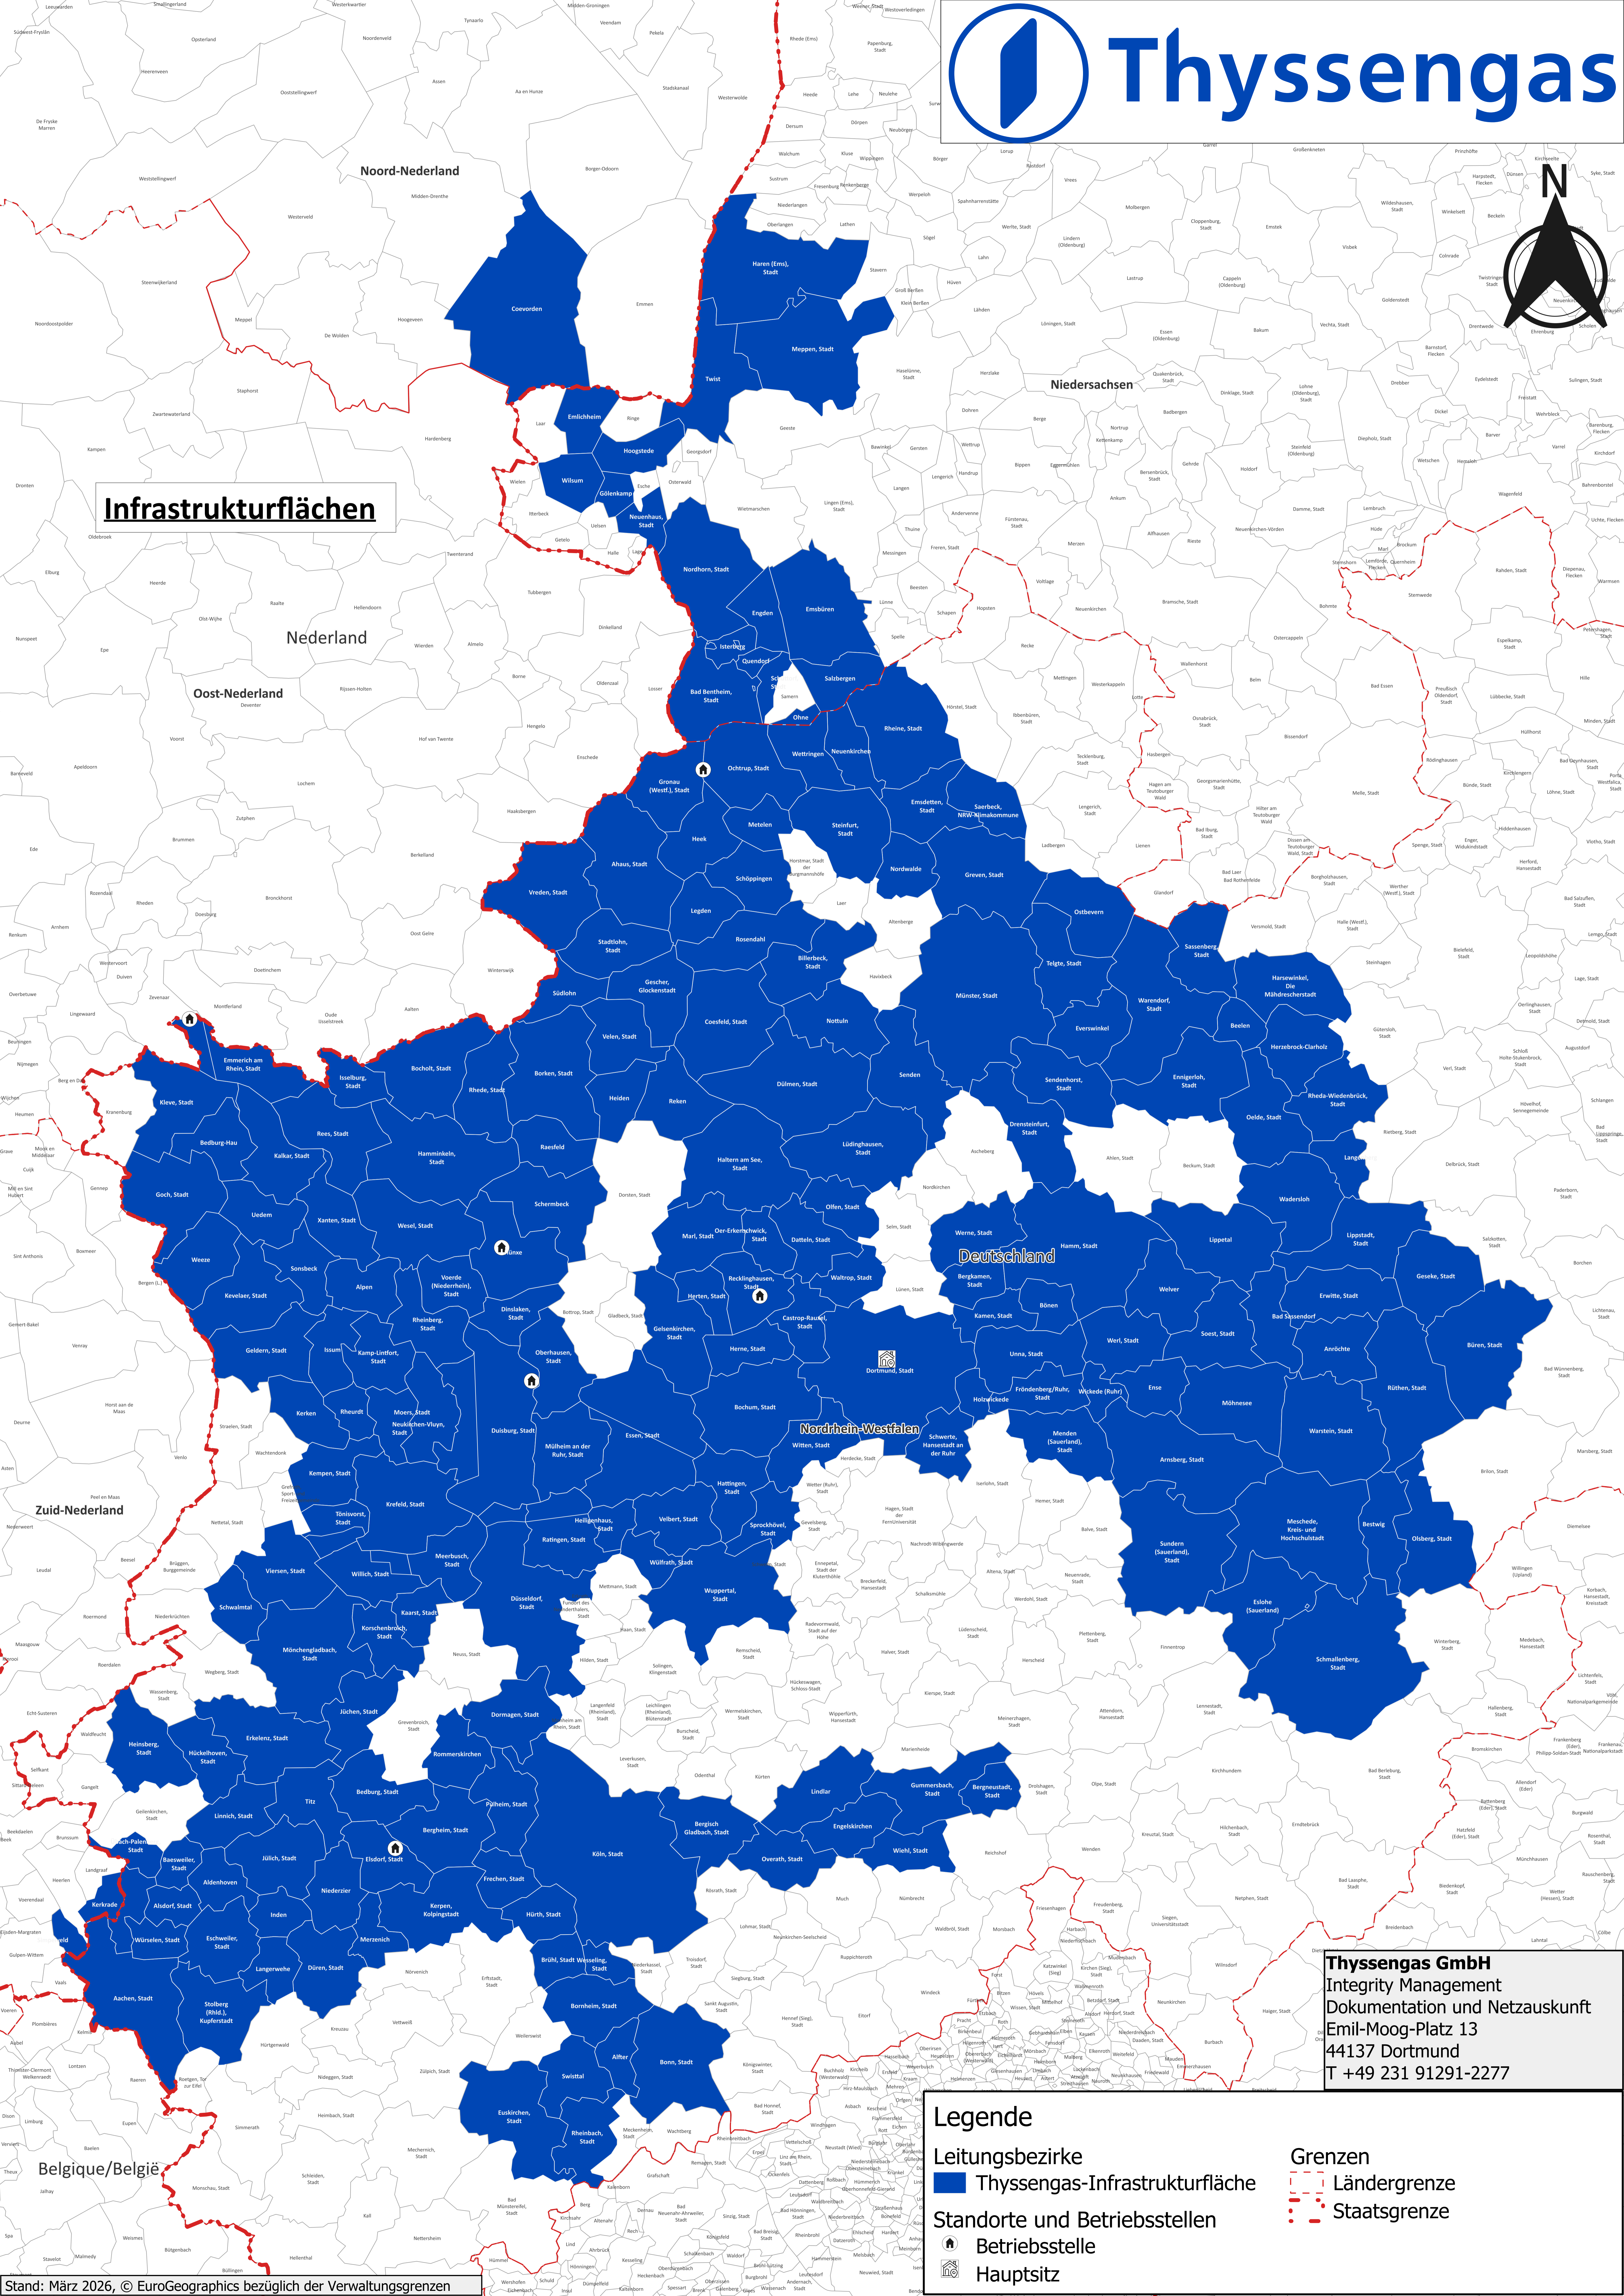

Thyssengas

Infrastrukturflächen

Thyssengas GmbH
 Integrity Management
 Dokumentation und Netzauskunft
 Emil-Moog-Platz 13
 44137 Dortmund
 T +49 231 91291-2277

Legende

- Leitungsbezirke
- Thyssengas-Infrastrukturfläche
- Standorte und Betriebsstellen
- Betriebsstelle
- Hauptsitz
- Grenzen
- Ländergrenze
- Staatsgrenze